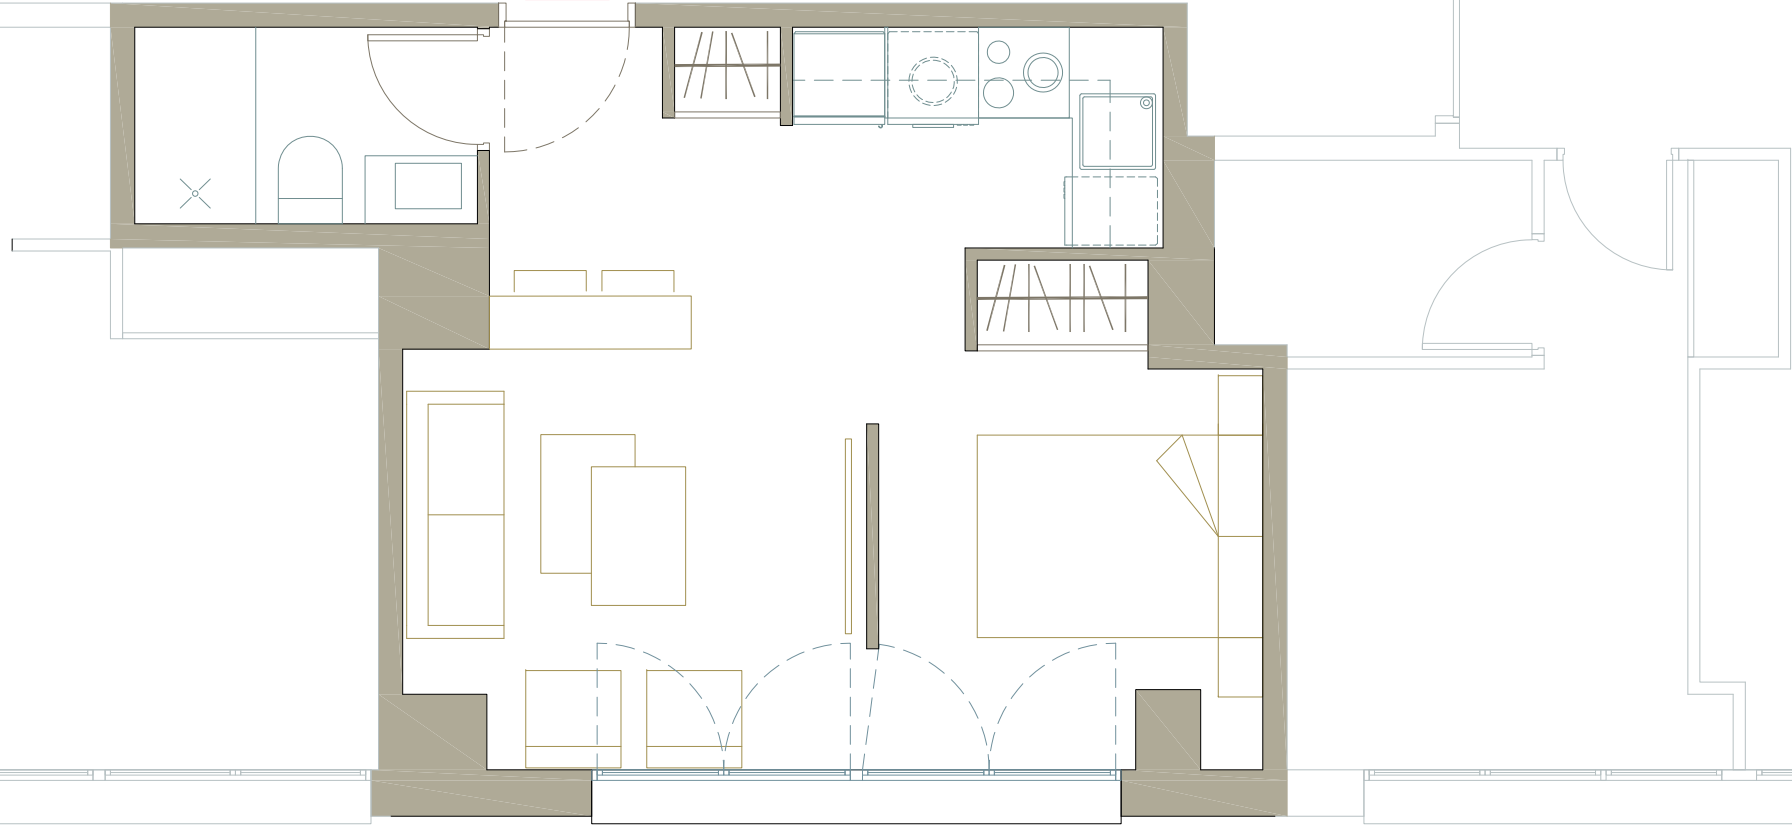

SUPERFICIES VIVIENDA 6-5		
SALÓN-COM.-COCINA	16,87 m ²
BAÑO	2,95 m ²
DORMITORIO	7,46 m ²
TOTAL SUPERFICIE UTIL 6-5		27,28 m²
SUPERFICIE CONSTRUIDA 6-5		32,07 m²

6-5

91 209 32 80
 PROMOCIONES@GILMAR.ES

VIVIENDA 6-5